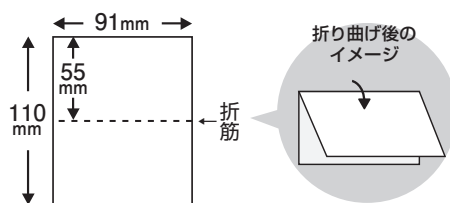

【ミシン目】	【スジ入れ】	【ナンバリング】	【角丸】	【規定外断裁(サイズ変更)】
〈ミシン目1本〉 (基本料金)3,000円 + 印刷枚数×1.5円	〈スジ入れ1本〉 (基本料金)3,000円 + 印刷枚数×1.5円	〈No.000000 6ケタ連番〉 (基本料金)3,000円 + 印刷枚数×2円	〈4ヶ所/半径5mm〉 (基本料金)3,500円 + 印刷枚数×2円	〈短辺50mm以上〉 (基本料金)1,500円 + 印刷枚数×0.8円
〈ミシン目2本〉 (基本料金)5,500円 + 印刷枚数×2円	〈スジ入れ2本〉 (基本料金)5,500円 + 印刷枚数×2円			〈短辺20mm以上50mm未満〉 (基本料金)3,800円 + 印刷枚数×0.8円

2つ折りカード

スタンプカードに
オススメ!!

サイズ：110×91mm(展開時) または 100×85mm(展開時)

選べる紙種(3種) ▶ **PPタイプ220kg** **マットタイプ220kg** **ミラータイプ180kg**

納期 数量	8 営業日発送		6 営業日発送		5 営業日発送	
	片面フルカラー/片面(黒)	両面フルカラー	片面フルカラー/片面(黒)	両面フルカラー	片面フルカラー/片面(黒)	両面フルカラー
100枚	13,600円	22,000円	15,200円	23,800円	19,200円	28,300円
500枚	14,900円	24,300円	16,500円	27,000円	20,600円	31,800円
1,000枚	18,000円	25,900円	19,600円	28,500円	23,900円	33,500円
1,500枚	21,600円	31,600円	23,200円	34,200円	27,600円	40,400円
2,000枚	25,800円	34,800円	27,400円	37,400円	32,000円	44,100円
3,000枚	29,700円	42,100円	31,600円	45,300円	37,100円	53,800円
4,000枚	36,400円	48,300円	39,000円	52,100円	46,100円	62,200円
5,000枚	46,100円	55,700円	49,300円	60,000円	58,800円	71,800円
6,000枚	53,100円	61,800円	57,300円	67,200円	68,600円	80,600円
7,000枚	60,500円	68,800円	64,800円	75,500円	77,500円	90,300円
8,000枚	66,600円	74,700円	71,100円	82,500円	85,200円	98,900円
9,000枚	73,000円	82,400円	78,000円	90,000円	93,700円	107,800円
10,000枚	79,100円	89,300円	84,300円	96,800円	101,400円	116,100円

- 納期の「営業日」とは、土・日・祝日を除いて数えた日数となります。
- 紙の特徴などの詳細は ハガキサイズの「印刷見本」をご参照下さい。

仕様と展開サイズ

(例)110×91mm

- ・ 納品は、開いた状態でのお届けとなります。
- ・ 中央に折筋が入り、折り曲げて名刺サイズになります。

スタンプカードに使用される場合は、**ミラーコート紙がオススメ**です。
つるつるとした光沢面を表紙・裏表紙に、年賀状のような紙質の1色面をスタンプ面にすると他の紙種に比べインクの乾きも早いので最適です。

オススメ!!

オプション加工一覧(納期+1日) ※PP・マット・ミラータイプに対応

【ナンバリング】	【角丸】	【規定外断裁(サイズ変更)】
〈No.000000 6ケタ連番〉 (基本料金)3,000円 + 印刷枚数×2円	〈4ヶ所/半径5mm〉 (基本料金)3,500円 + 印刷枚数×2円	〈短辺50mm以上〉 (基本料金)1,500円 + 印刷枚数×0.8円
		〈短辺20mm以上50mm未満〉 (基本料金)3,800円 + 印刷枚数×0.8円

当価格は(完全データ入稿)の価格*です ※お客様で印刷用データを作成し、入稿された場合の価格です。 ※当価格表は送料を含む総額表示です。 ※その他の紙種・数量、お見積、ご質問、デザインのご依頼などございましたらお気軽にお問い合わせ下さい。 ※よりよい商品をご提供するため用紙・インクなど予告なく変更する場合があります。最新情報はホームページをご覧ください。また、会員登録いただくと新しい商品や価格改定など新着情報をお送りさせていただきます。

アート番地美術印刷