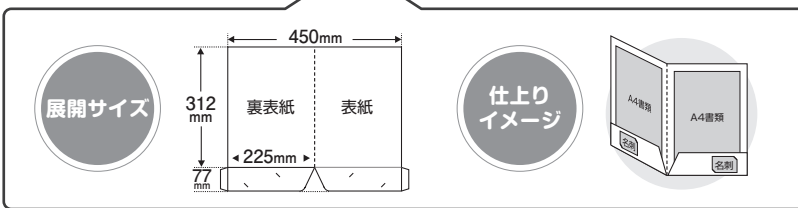

カバーフォルダ

展開サイズ：312×450mm (A4サイズまで入ります)

選べる紙種(3種) ▶ 光沢のあるクリアPP 光沢を抑えたマットPP PP貼なし マットポスト220

● 納期の「営業日」とは、土・日・祝日を除いて数えた日数となります。

片側ポケット	8営業日発送				
	納期	片面フルカラー		両面フルカラー	
	色数	片面フルカラー		両面フルカラー	
	紙種	クリアPP	マットPP	クリアPP	マットPP
数量	紙種	クリアPP	マットPP	クリアPP	マットPP
100枚	クリアPP	80,800円	83,900円	108,900円	112,000円
500枚	クリアPP	84,600円	87,700円	116,100円	119,200円
1,000枚	クリアPP	95,700円	98,800円	128,200円	131,400円
1,500枚	クリアPP	106,800円	112,000円	140,900円	146,100円
2,000枚	クリアPP	116,800円	123,100円	152,500円	158,800円
3,000枚	クリアPP	134,800円	144,300円	168,400円	177,900円

両側ポケット	8営業日発送				
	納期	片面フルカラー		両面フルカラー	
	色数	片面フルカラー		両面フルカラー	
	紙種	クリアPP	マットPP	クリアPP	マットPP
数量	紙種	クリアPP	マットPP	クリアPP	マットPP
100枚	クリアPP	90,200円	93,400円	118,300円	121,500円
500枚	クリアPP	102,400円	105,600円	133,900円	137,100円
1,000枚	クリアPP	124,000円	127,200円	156,600円	159,700円
1,500枚	クリアPP	145,600円	150,900円	179,700円	185,000円
2,000枚	クリアPP	166,200円	172,500円	201,900円	208,200円
3,000枚	クリアPP	205,200円	214,600円	238,800円	248,200円

※ 納品は、ポケット部など組上げた状態でお届けとなります。
※ 面積の広いベタやグラデーションは色ムラが発生し易くなります。
※ 紙種はパーフェクト-W紙19.5k+片面PP貼(仕上り220k相当)です。
カバーフォルダ用テンプレートをご用意しております。
当社ホームページの「カバーフォルダ」紹介ページにございます。
ぜひご利用ください。