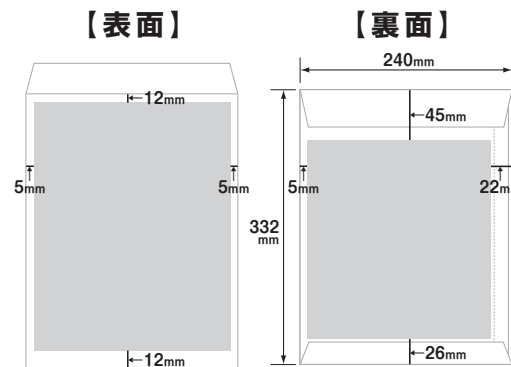

角2サイズ (240×332mm)

●納期の「営業日」とは、土・日・祝日を除いて数えた日数となります。

納期	色数	9営業日発送					6営業日発送				
		片面モノクロ	両面モノクロ	片面フルカラー	片面フルカラー/片面モノクロ	両面フルカラー	片面モノクロ	両面モノクロ	片面フルカラー	片面フルカラー/片面モノクロ	両面フルカラー
50枚		8,100円	12,400円	8,700円	14,100円	16,900円	9,100円	15,600円	9,700円	17,800円	21,500円
100枚		8,800円	13,000円	9,300円	14,800円	17,600円	9,800円	16,300円	10,400円	18,600円	22,200円
200枚		10,500円	14,900円	11,100円	17,400円	20,200円	11,800円	18,600円	12,500円	21,600円	25,300円
300枚		12,500円	17,100円	13,200円	20,500円	23,300円	14,400円	21,400円	15,100円	25,100円	28,800円
400枚		14,200円	18,800円	15,000円	23,100円	25,900円	16,500円	23,700円	17,300円	28,100円	31,800円
500枚		15,800円	20,700円	16,600円	25,700円	28,500円	18,500円	26,000円	19,400円	31,100円	34,800円
1,000枚		24,500円	29,900円	25,700円	35,200円	38,700円	28,200円	35,600円	29,500円	45,200円	49,500円
1,500枚		35,100円	43,200円	41,300円	48,800円	52,300円	40,100円	50,100円	46,800円	62,100円	66,400円
2,000枚		44,600円	55,400円	55,900円	61,300円	64,700円	50,900円	63,600円	63,100円	77,800円	82,100円
3,000枚		59,300円	74,500円	72,700円	80,500円	84,500円	68,300円	85,100円	82,600円	98,600円	103,500円
4,000枚		72,400円	90,500円	88,000円	96,500円	100,700円	84,900円	105,700円	101,700円	115,800円	120,900円
5,000枚		84,100円	105,000円	101,900円	111,200円	115,700円	100,200円	125,000円	119,400円	131,600円	136,900円

■ = 印刷可能範囲