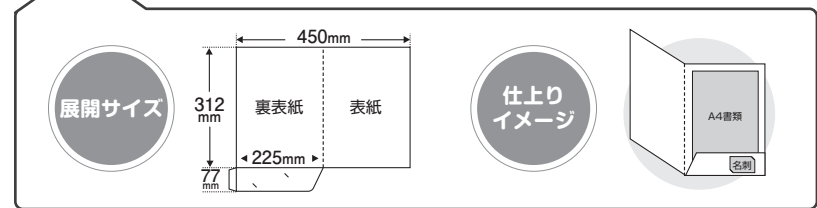

カバーフォルダ

展開サイズ：312×450mm (A4サイズまで入ります)

選べる紙種(3種) ▶ 光沢のあるクリアPP 光沢を抑えたマットPP PP貼なし マットポスト220

● 納期の「営業日」とは、土・日・祝日を除いて数えた日数となります。

片側ポケット	8営業日発送				
	納期	片面フルカラー		両面フルカラー	
	色数	片面フルカラー		両面フルカラー	
	紙種	クリアPP	マットPP	クリアPP	マットPP
数量	紙種	クリアPP	マットPP	クリアPP	マットPP
100枚	クリアPP	80,800円	83,900円	108,900円	112,000円
500枚	クリアPP	84,600円	87,700円	116,100円	119,200円
1,000枚	クリアPP	95,700円	98,800円	128,200円	131,400円
1,500枚	クリアPP	106,800円	112,000円	140,900円	146,100円
2,000枚	クリアPP	116,800円	123,100円	152,500円	158,800円
3,000枚	クリアPP	134,800円	144,300円	168,400円	177,900円

両側ポケット	8営業日発送				
	納期	片面フルカラー		両面フルカラー	
	色数	片面フルカラー		両面フルカラー	
	紙種	クリアPP	マットPP	クリアPP	マットPP
数量	紙種	クリアPP	マットPP	クリアPP	マットPP
100枚	クリアPP	90,200円	93,400円	118,300円	121,500円
500枚	クリアPP	102,400円	105,600円	133,900円	137,100円
1,000枚	クリアPP	124,000円	127,200円	156,600円	159,700円
1,500枚	クリアPP	145,600円	150,900円	179,700円	185,000円
2,000枚	クリアPP	166,200円	172,500円	201,900円	208,200円
3,000枚	クリアPP	205,200円	214,600円	238,800円	248,200円

※ 納品は、ポケット部など組上げた状態でお届けとなります。
※ 面積の広いベタやグラデーションは色ムラが発生し易くなります。
※ 紙種はパーフェクト-W紙19.5k+片面PP貼(仕上り220k相当)です。
カバーフォルダ用テンプレートをご用意しております。
当社ホームページの「カバーフォルダ」紹介ページにございます。
ぜひご利用ください。