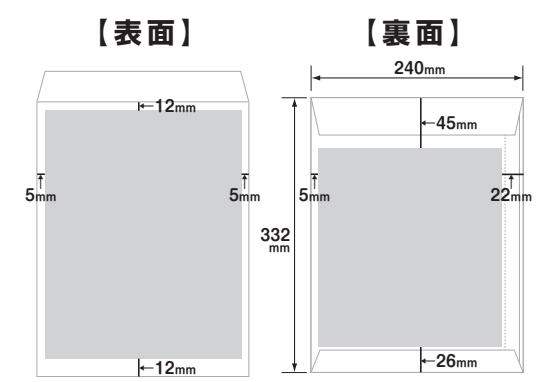

選べる用紙 (6種)

ソフトカーホワイト100g / ソフトカーグレー100g / ソフトカーピンク100g / ソフトカーグリーン100g / ソフトカーブルー100g / ケント100g(白)

■ = 印刷可能範囲

		角2サイズ (240×332mm)					角2サイズ (240×332mm)				
		9営業日発送					6営業日発送				
納期	色数	片面モノクロ	両面モノクロ	片面フルカラー	片面フルカラー/片面モノクロ	両面フルカラー	片面モノクロ	両面モノクロ	片面フルカラー	片面フルカラー/片面モノクロ	両面フルカラー
50枚		8,100円	12,400円	8,700円	14,100円	16,900円	9,100円	15,600円	9,700円	17,800円	21,500円
100枚		8,800円	13,000円	9,300円	14,800円	17,600円	9,800円	16,300円	10,400円	18,600円	22,200円
200枚		10,500円	14,900円	11,100円	17,400円	20,200円	11,800円	18,600円	12,500円	21,600円	25,300円
300枚		12,500円	17,100円	13,200円	20,500円	23,300円	14,400円	21,400円	15,100円	25,100円	28,800円
400枚		14,200円	18,800円	15,000円	23,100円	25,900円	16,500円	23,700円	17,300円	28,100円	31,800円
500枚		15,800円	20,700円	16,600円	25,700円	28,500円	18,500円	26,000円	19,400円	31,100円	34,800円
1,000枚		24,500円	29,900円	25,700円	35,200円	38,700円	28,200円	35,600円	29,500円	45,200円	49,500円
1,500枚		35,100円	43,200円	41,300円	48,800円	52,300円	40,100円	50,100円	46,800円	62,100円	66,400円
2,000枚		44,600円	55,400円	55,900円	61,300円	64,700円	50,900円	63,600円	63,100円	77,800円	82,100円
3,000枚		59,300円	74,500円	72,700円	80,500円	84,500円	68,300円	85,100円	82,600円	98,600円	103,500円
4,000枚		72,400円	90,500円	88,000円	96,500円	100,700円	84,900円	105,700円	101,700円	115,800円	120,900円
5,000枚		84,100円	105,000円	101,900円	111,200円	115,700円	100,200円	125,000円	119,400円	131,600円	136,900円

●納期の「営業日」とは、土・日・祝日を除いて数えた日数となります。