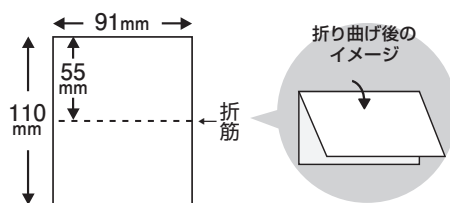

【ミシン目】	【スジ入れ】	【ナンバリング】	【角丸】	【規定外断裁(サイズ変更)】
〈ミシン目1本〉 (基本料金)3,000円 + 印刷枚数×1.5円	〈スジ入れ1本〉 (基本料金)3,000円 + 印刷枚数×1.5円	〈No.000000 6ケタ連番〉 (基本料金)3,000円 + 印刷枚数×2円	〈4ヶ所/半径5mm〉 (基本料金)3,500円 + 印刷枚数×2円	〈短辺50mm以上〉 (基本料金)1,500円 + 印刷枚数×0.8円
〈ミシン目2本〉 (基本料金)5,500円 + 印刷枚数×2円	〈スジ入れ2本〉 (基本料金)5,500円 + 印刷枚数×2円			〈短辺20mm以上50mm未満〉 (基本料金)3,800円 + 印刷枚数×0.8円

2つ折りカード

スタンプカードに
オススメ!!

サイズ：110×91mm(展開時) または 100×85mm(展開時)

選べる紙種(3種) ▶ **PPタイプ220kg** **マットタイプ220kg** **ミラータイプ180kg**

納期 数量	8 営業日発送		6 営業日発送		5 営業日発送	
	片面フルカラー/片面(黒)	両面フルカラー	片面フルカラー/片面(黒)	両面フルカラー	片面フルカラー/片面(黒)	両面フルカラー
100枚	13,600円	22,000円	15,200円	23,800円	19,200円	28,300円
500枚	14,900円	24,300円	16,500円	27,000円	20,600円	31,800円
1,000枚	18,000円	25,900円	19,600円	28,500円	23,900円	33,500円
1,500枚	21,600円	31,600円	23,200円	34,200円	27,600円	40,400円
2,000枚	25,800円	34,800円	27,400円	37,400円	32,000円	44,100円
3,000枚	29,700円	42,100円	31,600円	45,300円	37,100円	53,800円
4,000枚	36,400円	48,300円	39,000円	52,100円	46,100円	62,200円
5,000枚	46,100円	55,700円	49,300円	60,000円	58,800円	71,800円
6,000枚	53,100円	61,800円	57,300円	67,200円	68,600円	80,600円
7,000枚	60,500円	68,800円	64,800円	75,500円	77,500円	90,300円
8,000枚	66,600円	74,700円	71,100円	82,500円	85,200円	98,900円
9,000枚	73,000円	82,400円	78,000円	90,000円	93,700円	107,800円
10,000枚	79,100円	89,300円	84,300円	96,800円	101,400円	116,100円

- 納期の「営業日」とは、土・日・祝日を除いて数えた日数となります。
- 紙の特徴などの詳細は ハガキサイズの「印刷見本」をご参照下さい。

仕様と展開サイズ

(例)110×91mm

- 納品は、開いた状態でお届けとなります。
- 中央に折筋が入り、折り曲げて名刺サイズになります。

スタンプカードに使用される場合は、**ミラーコート紙がオススメ**です。
つるつるとした光沢面を表紙・裏表紙に、年賀状のような紙質の1色面をスタンプ面にすると他の紙種に比べインクの乾きも早いので最適です。

オススメ!!

オプション加工一覧(納期+1日) ※PP・マット・ミラータイプに対応

【ナンバリング】	【角丸】	【規定外断裁(サイズ変更)】
〈No.000000 6ケタ連番〉 (基本料金)3,000円 + 印刷枚数×2円	〈4ヶ所/半径5mm〉 (基本料金)3,500円 + 印刷枚数×2円	〈短辺50mm以上〉 (基本料金)1,500円 + 印刷枚数×0.8円
		〈短辺20mm以上50mm未満〉 (基本料金)3,800円 + 印刷枚数×0.8円

当価格は(完全データ入稿)の価格*です ※お客様で印刷用データを作成し入稿された場合の価格です。 ※当価格表は送料を含む総額表示です。 ※その他の紙種・数量、お見積、ご質問、デザインのご依頼などございましたらお気軽にお問い合わせ下さい。 ※よりよい商品をご提供するため用紙・インクなど予告なく変更する場合があります。最新情報はホームページをご覧ください。また、会員登録いただくと新しい商品や価格改定など新着情報をお送りさせていただきます。

アート番地美術印刷