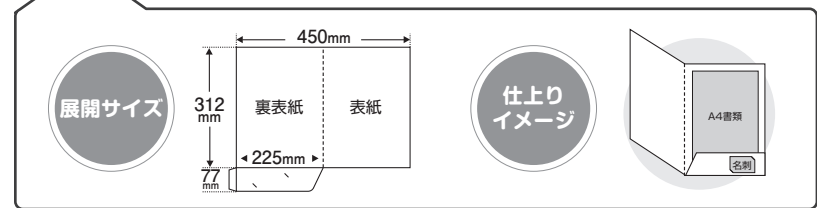

カバーフォルダ

展開サイズ：312×450mm (A4サイズまで入ります)

選べる紙種(3種) ▶ 光沢のあるクリアPP 光沢を抑えたマットPP PP貼なし マットポスト220

● 納期の「営業日」とは、土・日・祝日を除いて数えた日数となります。

片側ポケット	納期	8営業日発送			
	色数	片面フルカラー		両面フルカラー	
	紙種	クリアPP	マットPP	クリアPP	マットPP
	数量	マットポスト220	マットPP	マットポスト220	マットPP
100枚		80,800円	83,900円	108,900円	112,000円
500枚		84,600円	87,700円	116,100円	119,200円
1,000枚		95,700円	98,800円	128,200円	131,400円
1,500枚		106,800円	112,000円	140,900円	146,100円
2,000枚		116,800円	123,100円	152,500円	158,800円
3,000枚		134,800円	144,300円	168,400円	177,900円

両側ポケット	納期	8営業日発送			
	色数	片面フルカラー		両面フルカラー	
	紙種	クリアPP	マットPP	クリアPP	マットPP
	数量	マットポスト220	マットPP	マットポスト220	マットPP
100枚		90,200円	93,400円	118,300円	121,500円
500枚		102,400円	105,600円	133,900円	137,100円
1,000枚		124,000円	127,200円	156,600円	159,700円
1,500枚		145,600円	150,900円	179,700円	185,000円
2,000枚		166,200円	172,500円	201,900円	208,200円
3,000枚		205,200円	214,600円	238,800円	248,200円

※ 納品は、ポケット部など組上げた状態でお届けとなります。
※ 面積の広いベタやグラデーションは色ムラが発生し易くなります。
※ 紙種はパーフェクト-W紙19.5k+片面PP貼(仕上り220k相当)です。
カバーフォルダ用テンプレートをご用意しております
当社ホームページの「カバーフォルダ」紹介ページにございます。
ぜひご利用ください。