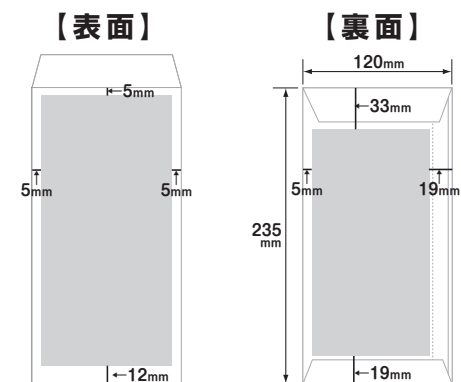

選べる用紙 (6種)

ソフトカーホワイト80g / ソフトカーグレー80g / ソフトカーピンク80g / ソフトカーグリーン80g / ソフトカーブルー80g / ケント80g(白)

サイズと印刷可能範囲

		長3サイズ (120×235mm)					長3サイズ (120×235mm)				
		9営業日発送					6営業日発送				
納期	色数	片面モノクロ	両面モノクロ	片面フルカラー	片面フルカラー/片面モノクロ	両面フルカラー	片面モノクロ	両面モノクロ	片面フルカラー	片面フルカラー/片面モノクロ	両面フルカラー
50枚		7,600円	11,700円	8,100円	13,400円	15,700円	8,400円	14,700円	9,000円	16,900円	19,400円
100枚		8,200円	12,300円	8,800円	14,100円	16,400円	9,100円	15,400円	9,700円	17,600円	20,100円
200枚		9,200円	13,300円	9,900円	15,400円	17,900円	10,200円	17,200円	11,000円	19,700円	22,300円
300枚		10,300円	14,200円	11,100円	16,700円	19,300円	11,400円	19,000円	12,200円	21,800円	24,600円
400枚		11,200円	15,100円	12,200円	18,000円	20,600円	12,400円	20,700円	13,600円	23,900円	26,800円
500枚		12,200円	16,000円	13,300円	19,300円	22,100円	13,600円	22,600円	14,800円	26,000円	29,000円
1,000枚		18,200円	21,800円	19,300円	25,400円	28,100円	20,200円	29,000円	21,300円	32,700円	35,700円
1,500枚		24,000円	28,000円	30,200円	31,800円	34,600円	26,600円	35,800円	33,100円	39,900円	42,800円
2,000枚		30,400円	34,900円	41,800円	39,000円	41,800円	33,600円	43,400円	45,600円	47,700円	50,700円
3,000枚		37,300円	42,800円	50,700円	47,300円	50,400円	41,800円	52,100円	56,100円	56,900円	60,600円
4,000枚		45,100円	51,100円	60,700円	56,500円	59,800円	52,900円	62,000円	69,400円	67,700円	71,600円
5,000枚		51,800円	58,200円	69,300円	64,400円	67,800円	62,600円	70,600円	81,300円	77,200円	81,300円

●納期の「営業日」とは、土・日・祝日を除いて数えた日数となります。