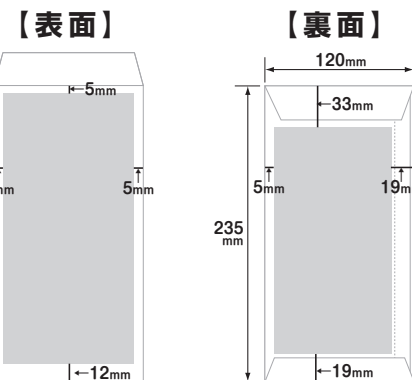

封筒

サイズ：長3 (120×235mm：A4用紙を3つ折したものが入るサイズ) / 角2 (240×332mm：A4サイズの書類等が折らずに入るサイズ)

選べる用紙 (6種)

ソフトカーホワイト80g ソフトカーグレー80g ソフトカーピンク80g ソフトカーグリーン80g ソフトカーブルー80g ケント80g(白)

長3サイズ (120×235mm)

●納期の「営業日」とは、土・日・祝日を除いて数えた日数となります。

納期	色数	9営業日発送					6営業日発送				
		片面モノクロ	両面モノクロ	片面フルカラー	片面フルカラー/片面モノクロ	両面フルカラー	片面モノクロ	両面モノクロ	片面フルカラー	片面フルカラー/片面モノクロ	両面フルカラー
50枚		7,600円	11,700円	8,100円	13,400円	15,700円	8,400円	14,700円	9,000円	16,900円	19,400円
100枚		8,200円	12,300円	8,800円	14,100円	16,400円	9,100円	15,400円	9,700円	17,600円	20,100円
200枚		9,200円	13,300円	9,900円	15,400円	17,900円	10,200円	17,200円	11,000円	19,700円	22,300円
300枚		10,300円	14,200円	11,100円	16,700円	19,300円	11,400円	19,000円	12,200円	21,800円	24,600円
400枚		11,200円	15,100円	12,200円	18,000円	20,600円	12,400円	20,700円	13,600円	23,900円	26,800円
500枚		12,200円	16,000円	13,300円	19,300円	22,100円	13,600円	22,600円	14,800円	26,000円	29,000円
1,000枚		18,200円	21,800円	19,300円	25,400円	28,100円	20,200円	29,000円	21,300円	32,700円	35,700円
1,500枚		24,000円	28,000円	30,200円	31,800円	34,600円	26,600円	35,800円	33,100円	39,900円	42,800円
2,000枚		30,400円	34,900円	41,800円	39,000円	41,800円	33,600円	43,400円	45,600円	47,700円	50,700円
3,000枚		37,300円	42,800円	50,700円	47,300円	50,400円	41,800円	52,100円	56,100円	56,900円	60,600円
4,000枚		45,100円	51,100円	60,700円	56,500円	59,800円	52,900円	62,000円	69,400円	67,700円	71,600円
5,000枚		51,800円	58,200円	69,300円	64,400円	67,800円	62,600円	70,600円	81,300円	77,200円	81,300円

サイズと印刷可能範囲