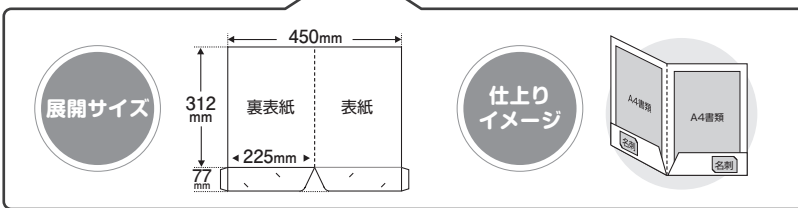

カバーフォルダ

展開サイズ：312×450mm (A4サイズまで入ります)

選べる紙種(3種) ▶ 光沢のあるクリアPP 光沢を抑えたマットPP PP貼なし マットポスト220

● 納期の「営業日」とは、土・日・祝日を除いて数えた日数となります。

片側ポケット	納期	8営業日発送			
	色数	片面フルカラー		両面フルカラー	
	紙種	クリアPP	マットPP	クリアPP	マットPP
	数量	マットポスト220	マットPP	マットポスト220	マットPP
100枚		80,800円	83,900円	108,900円	112,000円
500枚		84,600円	87,700円	116,100円	119,200円
1,000枚		95,700円	98,800円	128,200円	131,400円
1,500枚		106,800円	112,000円	140,900円	146,100円
2,000枚		116,800円	123,100円	152,500円	158,800円
3,000枚		134,800円	144,300円	168,400円	177,900円

両側ポケット	納期	8営業日発送			
	色数	片面フルカラー		両面フルカラー	
	紙種	クリアPP	マットPP	クリアPP	マットPP
	数量	マットポスト220	マットPP	マットポスト220	マットPP
100枚		90,200円	93,400円	118,300円	121,500円
500枚		102,400円	105,600円	133,900円	137,100円
1,000枚		124,000円	127,200円	156,600円	159,700円
1,500枚		145,600円	150,900円	179,700円	185,000円
2,000枚		166,200円	172,500円	201,900円	208,200円
3,000枚		205,200円	214,600円	238,800円	248,200円

※ 納品は、ポケット部など組上げた状態でお届けとなります。
※ 面積の広いベタやグラデーションは色ムラが発生し易くなります。
※ 紙種はパーフェクト-W紙19.5k+片面PP貼(仕上り220k相当)です。
カバーフォルダ用テンプレートをご用意しております
当社ホームページの「カバーフォルダ」紹介ページにございます。
ぜひご利用ください。