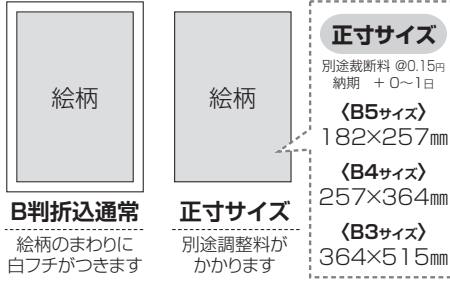

● 仕上りサイズについて

B判折込用チラシは、仕上り時に白フチが付きまします。用紙サイズと絵柄のサイズは、上記各タイプ別の表示をご参照の上、絵柄サイズで制作して下さい。白フチなしの正寸サイズをご希望の場合は、別途サイズ調整料 (@0.15円)が必要となります。B3の納品は、2つ折りにされた状態でのお届けとなります。