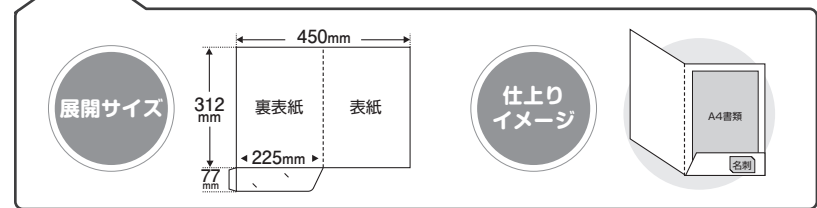

カバーフォルダ

展開サイズ：312×450mm (A4サイズまで入ります)

選べる紙種(3種) ▶ 光沢のあるクリアPP 光沢を抑えたマットPP PP貼なし マットポスト220

● 納期の「営業日」とは、土・日・祝日を除いて数えた日数となります。

片側ポケット	納期		8営業日発送			
	色数	紙種	片面フルカラー		両面フルカラー	
			クリアPP マットポスト220	マットPP	クリアPP マットポスト220	マットPP
	数量	数量	数量	数量	数量	数量
	100枚	80,800円	83,900円	108,900円	112,000円	
	500枚	84,600円	87,700円	116,100円	119,200円	
	1,000枚	95,700円	98,800円	128,200円	131,400円	
	1,500枚	106,800円	112,000円	140,900円	146,100円	
	2,000枚	116,800円	123,100円	152,500円	158,800円	
	3,000枚	134,800円	144,300円	168,400円	177,900円	

両側ポケット	納期		8営業日発送			
	色数	紙種	片面フルカラー		両面フルカラー	
			クリアPP マットポスト220	マットPP	クリアPP マットポスト220	マットPP
	数量	数量	数量	数量	数量	数量
	100枚	90,200円	93,400円	118,300円	121,500円	
	500枚	102,400円	105,600円	133,900円	137,100円	
	1,000枚	124,000円	127,200円	156,600円	159,700円	
	1,500枚	145,600円	150,900円	179,700円	185,000円	
	2,000枚	166,200円	172,500円	201,900円	208,200円	
	3,000枚	205,200円	214,600円	238,800円	248,200円	

※ 納品は、ポケット部など組上げた状態でお届けとなります。
※ 面積の広いベタやグラデーションは色ムラが発生し易くなります。
※ 紙種はパーフェクト-W紙19.5k+片面PP貼(仕上り220k相当)です。
カバーフォルダ用テンプレートをご用意しております。
当社ホームページの「カバーフォルダ」紹介ページをご覧ください。
ぜひご利用ください。