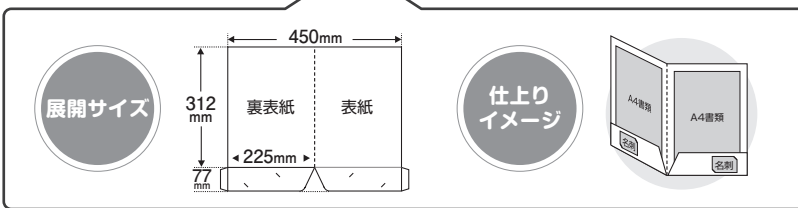

カバーフォルダ

展開サイズ：312×450mm (A4サイズまで入ります)

選べる紙種(3種) ▶ 光沢のあるクリアPP 光沢を抑えたマットPP PP貼なし マットポスト220

● 納期の「営業日」とは、土・日・祝日を除いて数えた日数となります。

片側ポケット	納期		8営業日発送			
	色数	紙種	片面フルカラー		両面フルカラー	
			クリアPP マットポスト220	マットPP	クリアPP マットポスト220	マットPP
	数量	数量	数量	数量	数量	数量
	100枚	80,800円	83,900円	108,900円	112,000円	
	500枚	84,600円	87,700円	116,100円	119,200円	
	1,000枚	95,700円	98,800円	128,200円	131,400円	
	1,500枚	106,800円	112,000円	140,900円	146,100円	
	2,000枚	116,800円	123,100円	152,500円	158,800円	
	3,000枚	134,800円	144,300円	168,400円	177,900円	

両側ポケット	納期		8営業日発送			
	色数	紙種	片面フルカラー		両面フルカラー	
			クリアPP マットポスト220	マットPP	クリアPP マットポスト220	マットPP
	数量	数量	数量	数量	数量	数量
	100枚	90,200円	93,400円	118,300円	121,500円	
	500枚	102,400円	105,600円	133,900円	137,100円	
	1,000枚	124,000円	127,200円	156,600円	159,700円	
	1,500枚	145,600円	150,900円	179,700円	185,000円	
	2,000枚	166,200円	172,500円	201,900円	208,200円	
	3,000枚	205,200円	214,600円	238,800円	248,200円	

※ 納品は、ポケット部など組上げた状態でお届けとなります。
※ 面積の広いベタやグラデーションは色ムラが発生し易くなります。
※ 紙種はパーフェクト-W紙19.5k+片面PP貼(仕上り220k相当)です。
カバーフォルダ用テンプレートをご用意しております。
当社ホームページの「カバーフォルダ」紹介ページをご覧ください。
ぜひご利用ください。